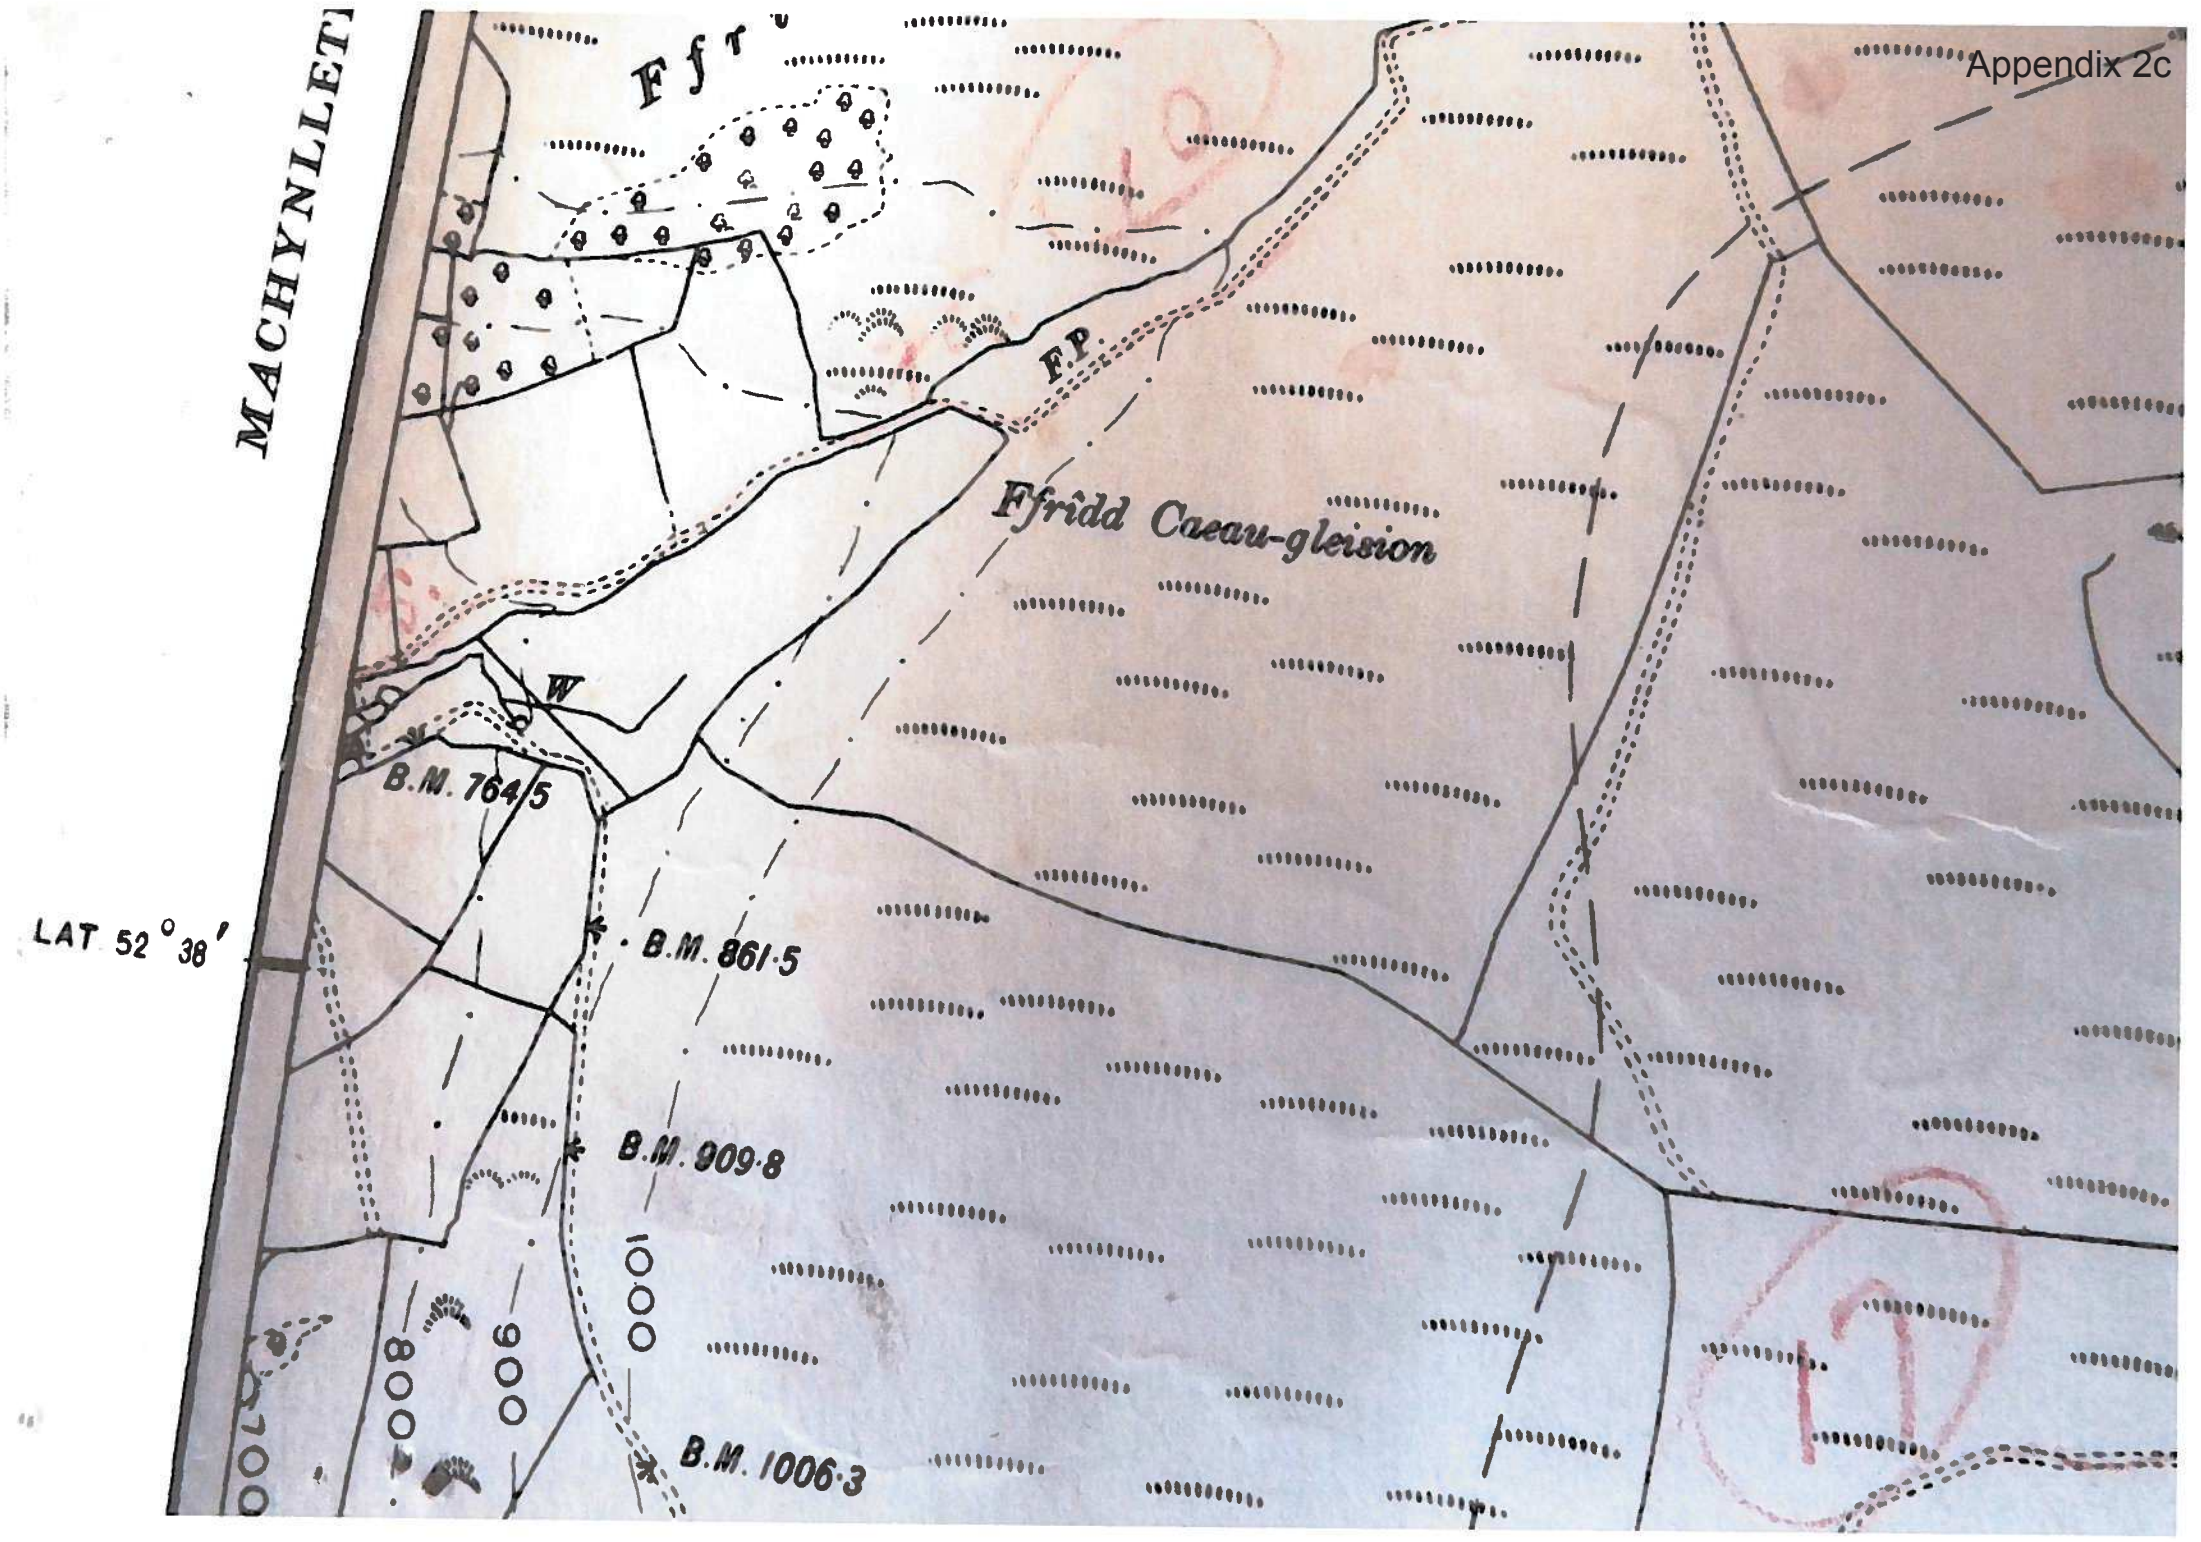

LAT 52° 38'

LAT. 52

Cwm-y-Dynnon

B.M. 736

Cacau-gleision

700

600

585